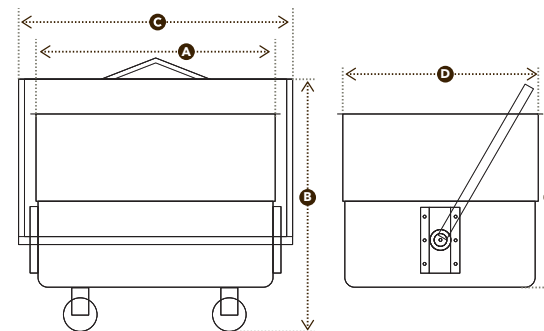

A (mm)	B (mm)	C (mm)	D (mm)	E (mm)
Agritrolley	1050	1000	1260	1000	900

Carrello su ruote con capacità di stoccaggio di 1,2 Mc. Completo di gancio di sollevamento e sistema di rovesciamento sul camion di raccolta.

4-wheel trolley with storage capacity 1.2 mc. The trolley has a lifting hook and the automatic overturning system to drop the content directly into the truck body.

4-Räder Wagen mit Rauminhalt 1,2 mc. Der Wagen lässt sich einfach heben und schnell entleeren dank einem klappbarem Stahlgestell.

Chariot sur roues avec capacité de stockage de 1,2 Mc. Il est complète de barre et crochet de soulèvement et système de renversement sur le camion de rassemblement.

Четырехколесная тележка объемом 1,2 м3. Оснащена подъемным крюком и автоматической системой выгрузки содержимого непосредственно в прицеп автомобиля.

Dettaglio della ventola d'estrazione - Detail of the extraction fan - Détail d'extracteur d'air - Detail des Absauglüfters - Деталь вытяжного вентилятора