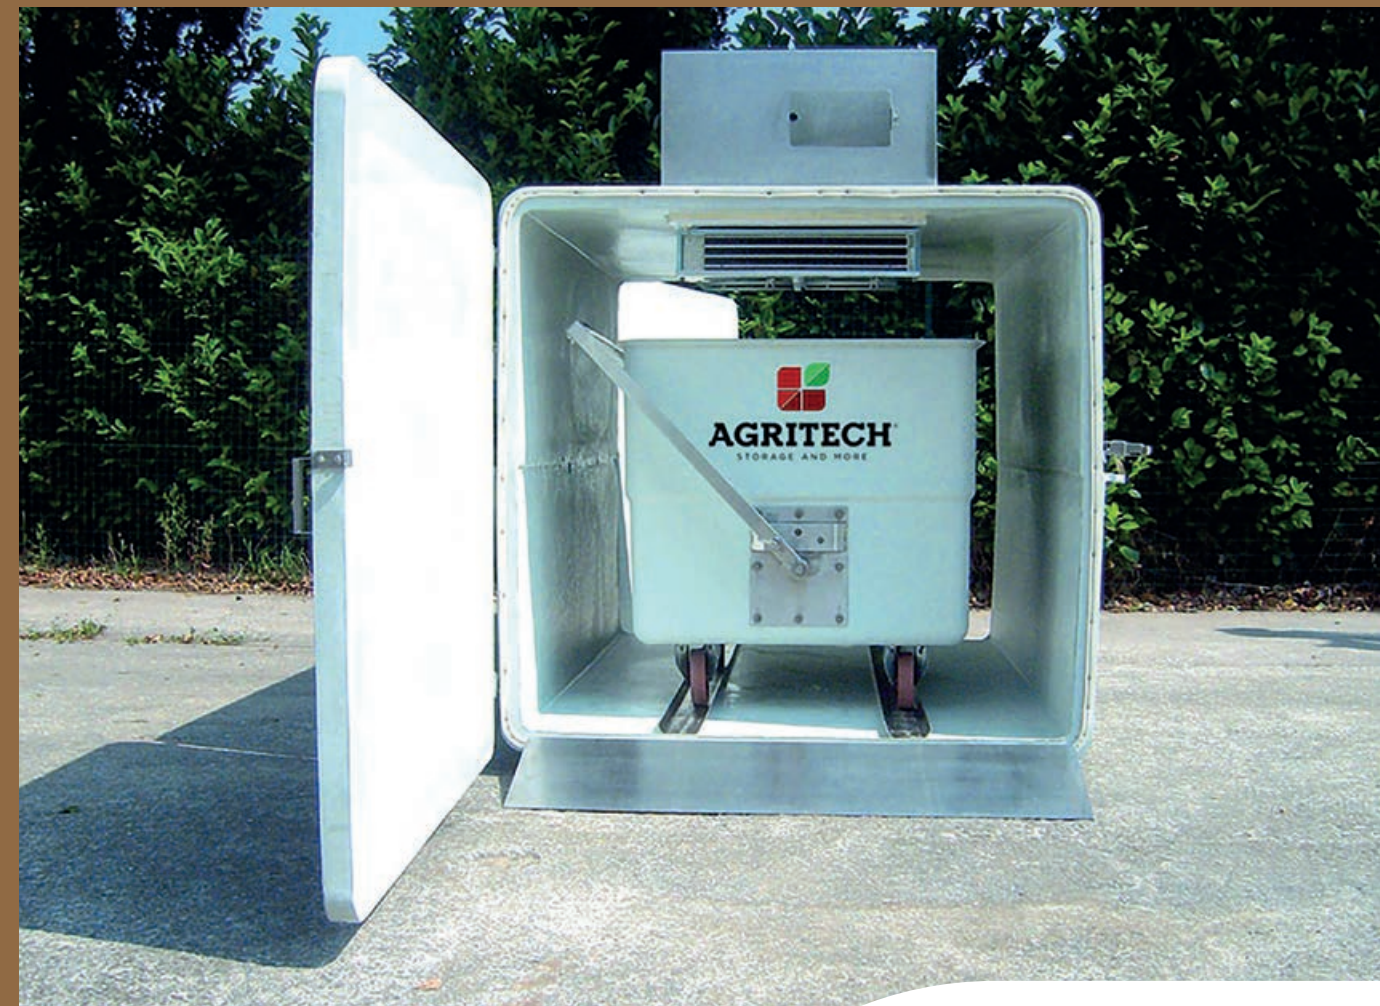

AGRICOOOL 120

-  BOX FRIGO IN VETRORESINA ISOLATO CON POLIURETANO PER LE CARCASSE DEGLI ANIMALI
-  COOLING BOX IN FIBREGLASS-COATED POLYURETHANE FOR DEADSTOCK
-  CAISSON FRIGORIFIQUE EN FIBRE DE VERRE ISOLE AVEC POLYURETHANE POUR LES CARCASSES DES ANIMAUX
-  GFK-KÜHLUNGSBOX MIT POLYURETHANISOLIERUNG FÜR TIERKADAVER
-  ХОЛОДИЛЬНЫЙ БОКС ИЗ ПОКРЫТОГО СТЕКЛОПЛАСТИКОМ ПОЛИУРЕТАНА ДЛЯ ХРАНЕНИЯ ТРУПОВ ЖИВОТНЫХ

EASY-TO-CLEAN
AND
ENERGY-SAVING
REFRIGERATED
UNIT

INNOVATIVE SOLUTION
FOR ODOR CONTROL
AND BACTERIA
PREVENTION
FROM COLLECTION
TO DISPOSAL

EASY TRANSPORT
10 HOPPERS ON A 4 M. LONG TRUCK

AGRITECH È ORGOGLIOSA DI PRESENTARE AGRICOOOL 120, BOX FRIGO IN VETRORESINA ISOLATO PER LE CARCASSE DEGLI ANIMALI COME POLLI, MAIALINI, AGNELLI E CONIGLI.

Facilissimo da usare e da lavare con acqua ad alta pressione, aiuta i moderni agricoltori ad evitare la propagazione di malattie e infezioni. Le carcasce possono essere conservate per 15 giorni, ritardando così il prelievo da parte dell'autorità sanitaria locale. Il carrello, grazie alla sua struttura in metallo, può essere sollevato con un comune muletto o una piccola gru e svuotato automaticamente tirando l'apposita leva. Questo sistema consente di far cadere facilmente il contenuto direttamente nel cassone del camion senza toccarlo. Costituito da un doppio strato di fibra di vetro isolato con poliuretano e alimentato a 220V, riducendo i costi energetici.