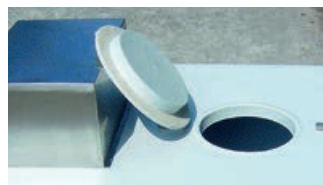

AGRITECH EST TRÈS FIERE DE PRESENTER AGRICOOOL 120, LA SOLUTION LA MEILLEURE ET LA PLUS SANITAIRE POUR LA CONSERVATION DES CARCASSES DES ANIMAUX COMME LES POULES, LES GIBIERS, LES PORCELETS, LES AGNEAUX ET LES LAPINS.

Il est très facile à utiliser et à nettoyer avec l'eau à haute pression. Il aide les éleveurs modernes à éviter la propagation des maladies et des infections. Les carcasses peuvent être déposés pour 15 jours, en retardant le délai du rassemblement par l'autorité sanitaire local. Le chariot, grâce à sa structure métallique, peut être soulevé avec un normal chariot élévateur ou une petite grue et il peut être vidé automatiquement en tirant la levier spécial. Ce système permet de déposer facilement le contenu directement dans le camion sans le toucher. Il est produit avec un double couche de fibre de verre, isolé avec polyuréthane et alimenté par électricité 220 V et les dépenses liées à son fonctionnement résultent être très basses.

Dettaglio del sistema di raffreddamento con oblò superiore di apertura.
Detail of cooling unit and top opening with cover
Detail des Kühlungsaggregates und der Inspektionsluke mit Deckel.
Détail du système de refroidissement avec hublot supérieur
Детальное изображение блока охлаждения и верхнего отверстия с крышкой.

AGRITECH PRÄSENTIERT EINE NEUE UND HYGIENISCHE LÖSUNG FÜR DIE KONSERVIERUNG VON TIERKADAVER WIE: HÜHNER, FERKEL, LÄMMER UND KANINCHEN.

Einfache Verwendung und Reinigung durch Hochdruckreiniger, AGRICOOOL 120 hilft den modernen Züchtern die Krankheitsansteckungen zu verhindern. Kadaver werden bis 15 Tage konserviert und man braucht keine tägliche Sammlung durch die zuständige Behörde. Dank seinem Stahlgestell, lässt sich der Wagen einfach mit einem Gabelstapler oder kleinem Kran aufheben und schnell durch den dafür vorgesehenen Hebel entleeren, ohne dass der Inhalt angefasst wird. AGRICOOOL 120 ist aus GFK- isolierten Polyurethanpanelen gebaut und mit 220V Strom gespeist, und hat somit niedrige Betriebskosten.

КМПАНИЯ АGRITECH ПРЕДСТАВЛЯЕТ АGRICOOOL 120, ИЗОЛИРОВАННЫЙ СТЕКЛОПЛАСТИКОВЫЙ ОХЛАЖДАЮЩИЙ БОКС ДЛЯ ТУШ ЖИВОТНЫХ, ТАКИХ КАК КУРЫ, ПОРОСЯТА, ЯГНЯТА И КРОЛИКИ.

Простой в использовании и мытье водой под высоким давлением, он помогает современным фермерам избежать распространения болезней и инфекций. Туши могут храниться в течение 15 дней, что позволяет отсрочить их сбор местными органами здравоохранения. Благодаря металлической конструкции тележку можно поднимать обычным вилочным погрузчиком или небольшим краном и автоматически опорожнять, потянув за соответствующий рычаг. Эта система позволяет легко высыпать содержимое прямо в кузов тележки, не касаясь его. Она состоит из двойного слоя стекловолокна, изолированного полиуретаном, и питается от сети 220 В, что позволяет снизить затраты на электроэнергию.