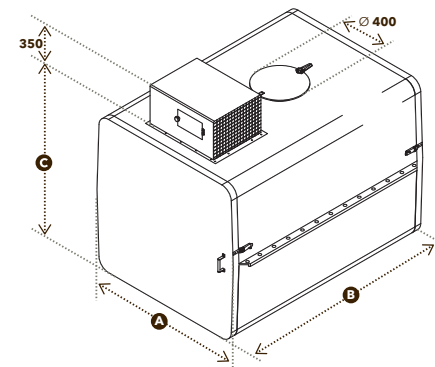

Digital control board to set the inside temperature, with on/off main switch and electrical plug for connection to the main line.

Digitale Schaltkasten für die Temperatureinstellung, mit Hauptschalter und Stecker zum Stromanschluss.

Boitier digital pour établir le réglage à l'intérieur avec fonction de démarrage - coupure et prise de enclenchement à la ligne principale.

Цифровая панель управления для установки внутренней температуры с выключателем и электрической вилкой для подключения к главной линии.